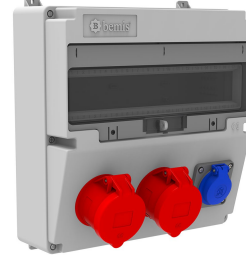

Ürün Kodu

BD4-2234-1020**V17 Kombinasyon**

Kategori: V17 Kombinasyon

Teknik Özellikler

IP SINIFI	IP44
KUTU ADET	1
KOL ADET	5
HAMMADDE	ABS
PR Z SEÇENE	Prizli

Priz Konfigürasyonu

	2 Adet Priz	1 Adet Priz
Amper	5/32A	1/16A
Volt	380V-450V	220V-250V
Kutup	3P+E+N	2P+E
Hertz	50Hz - 60Hz	50Hz - 60Hz