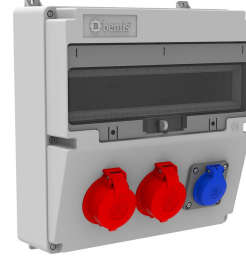

Ürün Kodu

BD4-2205-1030**V17 Kombinasyon**

Kategori: V17 Kombinasyon

Teknik Özellikler

IP SINIFI	IP44
KUTU ADET	1
KOL ADET	5
HAMMADDE	ABS
PR Z SEÇENE	Prizli

Priz Konfigürasyonu

	2 Adet Priz	1 Adet Priz
Amper	3/25A	1/16A
Volt	380V-450V	220V-250V
Kutup	3P+E	2P+E
Hertz	50Hz - 60Hz	50Hz - 60Hz