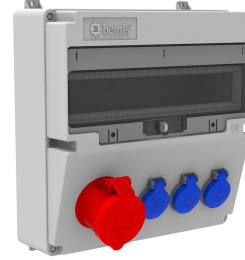

Ürün Kodu

BD4-2134-3020**V17 Kombinasyon**

Kategori: V17 Kombinasyon

**Teknik Özellikler**

IP SINIFI	IP44
KUTU ADET	1
KOLI ADET	5
HAMMADDE	ABS
PRIZ SEÇENEĞİ	Prizli

Priz Konfigürasyonu

	1 Adet Priz	3 Adet Priz
Amper	5/32A	1/16A
Volt	380V-450V	220V-250V
Kutup	3P+E+N	2P+E
Hertz	50Hz - 60Hz	50Hz - 60Hz

Kalite Belgeleri

BD4-2134-3020**Teknik Çizim**