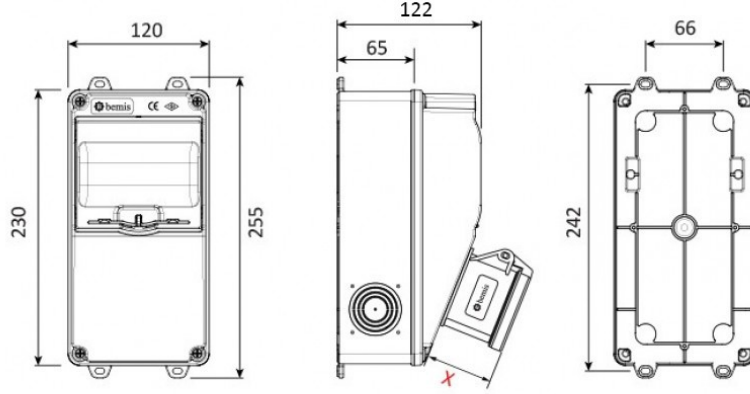

رمز المنتج BD1M6119-1020-X

تركيبه V5

الفئة: تركيبه V5

المواصفات الفنية

IP66	فئة IP
ABS	المواد الخام
مزود بمقبس كهربائي	خيار المقبس
1	عدد العلب
12	عدد الصناديق

شهادات الجودة

BD1M6119-1020-X**الرسم الفني**

(X) Ölçüleri / Dimensions (mm)