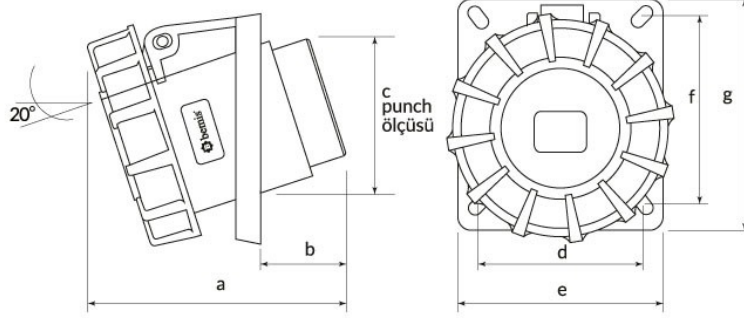

رمز المنتج

BCS-3504-7420

الفئة: 4 × 32 أمبير (3 أقطاب + أرضي) 6 ساعات

المواصفات الفنية

4/32A	أمبير
3P+E	القطب
380 فولت - 450 فولت	التوتر
6h	اتجاه عقارب الساعة
50 هرتز - 60 هرتز	هيرتز
IP67	فئة IP
58 م	مادة موصلة
البولي أميد 6	مادة الهيكل
4	عدد العلب
72	عدد الصناديق

شهادات الجودة

BCS-3504-7420**الرسم الفني**

Ölçüler / Dimensions (mm)			
a	107	e	91
b	42	f	82
c	80	g	100
d	77	h	