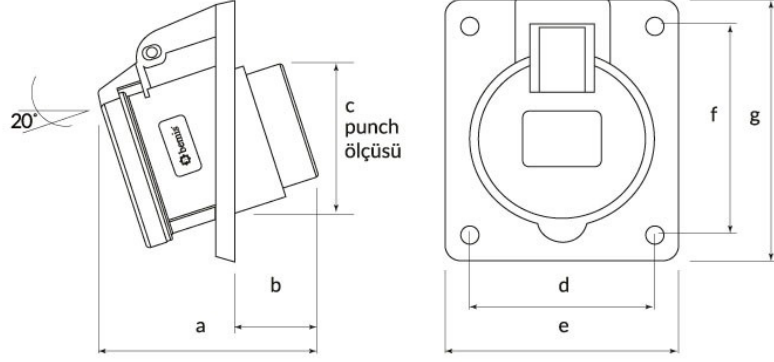

## المواصفات الفنية

4/32A	أمبير
3P+E	القطب
380 فولت - 450 فولت	التوتر
6h	اتجاه عقارب الساعة
50 هرتز - 60 هرتز	هيرتز
IP44	فئة IP
58 م	مادة موصلة
البولي أميد 6	مادة الهيكل
6	عدد العلب
108	عدد الصناديق

## شهادات الجودة

**BCS-3504-2420****الرسم الفني**

Ölçüler / Dimensions (mm)			
a	102	e	91
b	42	f	82
c	80	g	100
d	77	h	