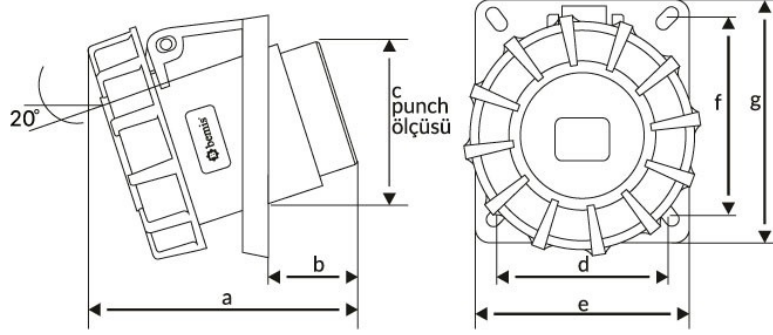

رمز المنتج

BCS-3403-7420

الفئة: 32×3 أمبير (E+2P) 6 ساعات

المواصفات الفنية

3/32A	أمبير
2P+E	القطب
220 فولت - 250 فولت	التوتر
6h	اتجاه عقارب الساعة
50 هرتز - 60 هرتز	هيرتز
IP67	فئة IP
58 م	مادة موصلة
البولي أميد 6	مادة الهيكل
4	عدد العلب
72	عدد الصناديق

شهادات الجودة

BCS-3403-7420**الرسم الفني**

Ölçüler / Dimensions (mm)			
a	107	e	94
b	41	f	83
c	80	g	108
d	77	h	