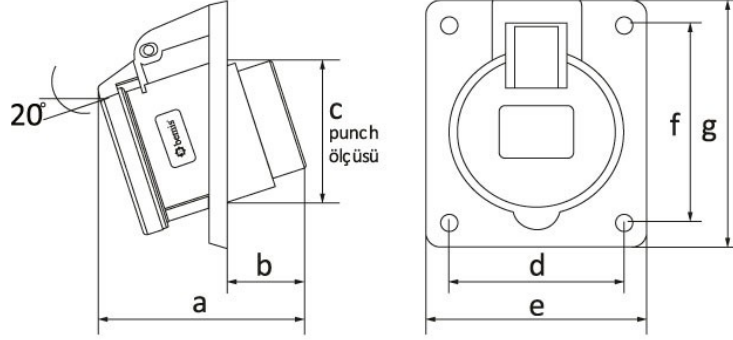

رمز المنتج

BCS-3403-2420

الفئة: 32×3 أمبير (E+2P) 6 ساعات

المواصفات الفنية

3/32A	أمبير
2P+E	القطب
220 فولت - 250 فولت	التوتر
6h	اتجاه عقارب الساعة
50 هرتز - 60 هرتز	هيرتز
IP44	فئة IP
58 م	مادة موصلة
البولي أميد 6	مادة الهيكل
6	عدد العلب
108	عدد الصناديق

شهادات الجودة

BCS-3403-2420**الرسم الفني**

Ölçüler / Dimensions (mm)			
a	102	e	91
b	42	f	82
c	80	g	100
d	77	h	