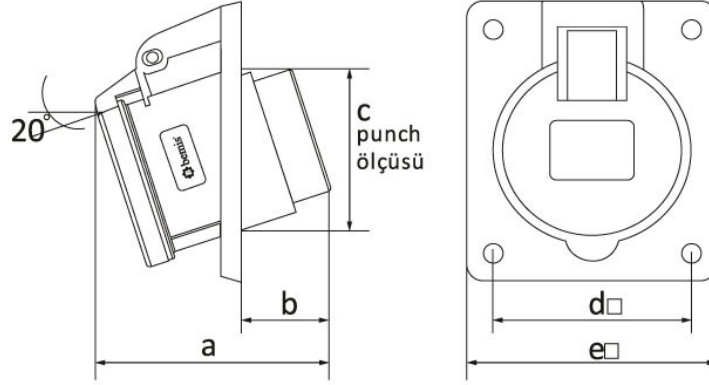

### Teknik Özellikler

AMPER	5/16A
KUTUP	3P+E+N
GER L M	380V-450V
SAAT YÖNÜ	6h
IP SINIFI	IP44
LETKEN MALZEMES	MS 58
GÖVDE MALZEMES	Polyamid 6
KUTU ADET	6
KOL ADET	108

### Kalite Belgeleri

**BCS-1505-2420****Teknik Çizim**

Ölçüler / Dimensions (mm)			
a	86	e□	85
b	31	f	
c	70	g	
d□	70	h	