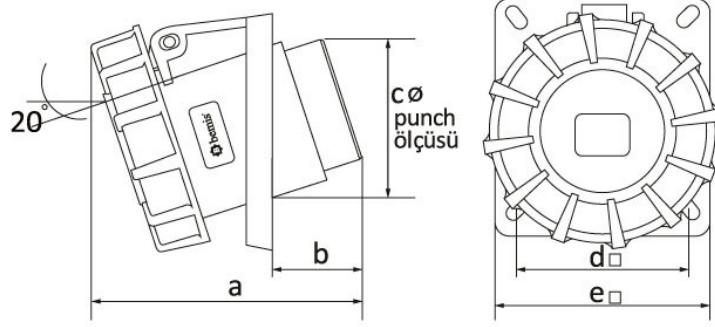

رمز المنتج

BCS-1504-7420

الفئة: 4 × 16 أمبير (3 أقطاب + أرضي) 6 ساعات

المواصفات الفنية

4/16A	أمبير
3P+E	القطب
380 فولت - 450 فولت	التوتر
6h	اتجاه عقارب الساعة
50 هرتز - 60 هرتز	هيرتز
IP67	فئة IP
58 م	مادة موصلة
البولي أميد 6	مادة الهيكل
6	عدد العلب
108	عدد الصناديق

شهادات الجودة

BCS-1504-7420**الرسم الفني**

Ölçüler / Dimensions (mm)			
a	86	e□	85x85
b	30	f	
cø	70	g	
d□	70x70	h	