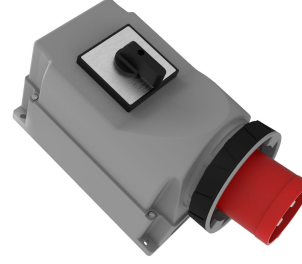

**Ürün Kodu****BC3-6504-7240****90° Eğik Pako Şalterli Duvar Fiş (Pilotlu)**

Kategori: 4x125A (3P+E) 6h

**Teknik Özellikler**

AMPER	4/125A
KUTUP	3P+E
GERILIM	380V-450V
SAAT YÖNÜ	6h
HERTZ	50Hz - 60Hz
IP SINIFI	IP67
İLETKEN MALZEMESİ	MS 58
GÖVDE MALZEMESİ	Polyamid 6
KUTU ADET	1
KOLI ADET	4

**Kalite Belgeleri**

**BC3-6504-7240****Teknik Çizim**