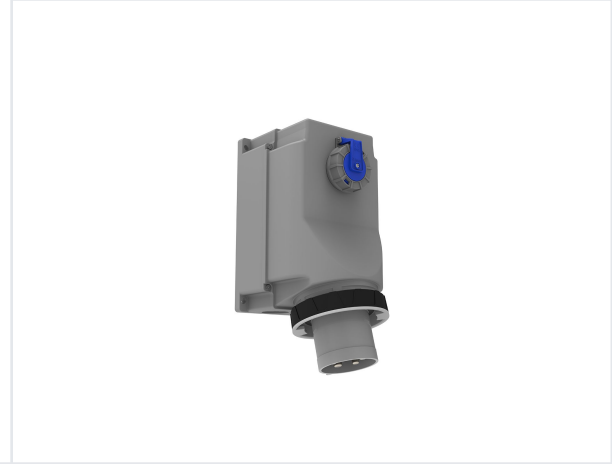

Ürün Kodu

**BC1-8504-7238****90° E ik Pano Prizli Duvar Fi i**

Kategori: 4x160A (3P+E) 7h

**Teknik Özellikler**

|                 |             |
|-----------------|-------------|
| AMPER           | 4/160A      |
| KUTUP           | 3P+E        |
| GER L M         | 380V-450V   |
| SAAT YÖNÜ       | 7h          |
| HERTZ           | 50Hz - 60Hz |
| IP SINIFI       | IP67        |
| LETKEN MALZEMES | MS 58       |
| GÖVDE MALZEMES  | Polyamid 6  |
| KUTU ADET       | 1           |
| KOL ADET        | 4           |