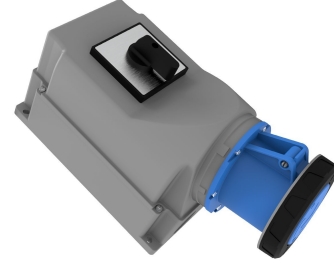

BC1-6403-7550

رمز المنتج

90° Angled Surface Socket with Pako Switch

الفئة: 3 × 125 أمبير (E+2P) 6 ساعات

المواصفات الفنية

أ125/3	أمبير
2P+E	القطب
220 فولت - 250 فولت	التوتر
6h	اتجاه عقارب الساعة
50 هرتز - 60 هرتز	هيرتز
IP65	فئة IP
58 م	مادة موصلة
البولي أميد 6	مادة الهيكل
155	GRAM
1	عدد العلب
4	عدد الصناديق