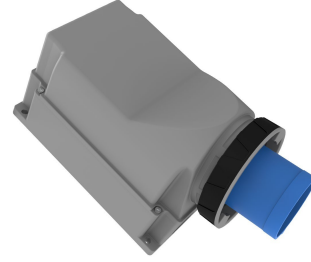

BC1-6403-7236

رمز المنتج

90° Angled Surface Plug

الفئة: 3 × 125 أمبير (E+2P) 6 ساعات

المواصفات الفنية

أ125/3	أمبير
2P+E	القطب
220 فولت - 250 فولت	التوتر
6h	اتجاه عقارب الساعة
50 هرتز - 60 هرتز	هيرتز
IP67	فئة IP
58 م	مادة موصلة
البولي أميد 6	مادة الهيكل
155	GRAM
1	عدد العلب
4	عدد الصناديق