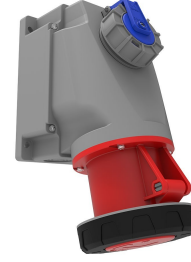

Ürün Kodu

**BC1-4504-7537****90° E ik Pano Prizli Duvar Priz**

Kategori: 4x63A (3P+E) 6h

**Teknik Özellikler**

AMPER	63A
KUTUP	3P+E
GER L M	380V-450V
SAAT YÖNÜ	6h
HERTZ	50Hz - 60Hz
IP SINIFI	IP67
LETKEN MALZEMES	MS 58
GÖVDE MALZEMES	Polyamid 6
GRAM	155
KUTU ADET	1
KOL ADET	12