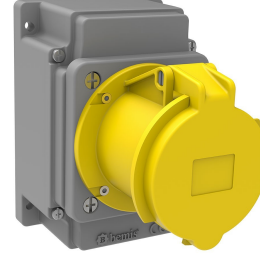

Ürün Kodu

**BC1-4303-2510****Duvar Priz**

Kategori: 3x63A (2P+E) 4h

**Teknik Özellikler**

AMPER	63A
KUTUP	2P+E
GERILIM	110V-150V
SAAT YÖNÜ	4h
HERTZ	50Hz - 60Hz
IP SINIFI	IP44
İLETKEN MALZEMESİ	MS 58
GÖVDE MALZEMESİ	Polyamid 6
GRAM	840
KUTU ADET	1
KOLI ADET	12