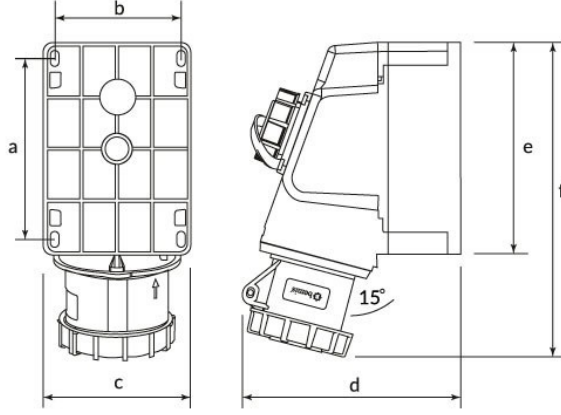

رمز المنتج

BC1-3505-7537

الفئة: 32×5 أمبير (N+E+3P) 6 ساعات

المواصفات الفنية

32A	أمبير
3P+E+N	القطب
	التوتر 380 فولت - 450 فولت
6h	اتجاه عقارب الساعة
	هيرتز 50 هرتز - 60 هرتز
IP67	فئة IP
	مادة توصلة
	مادة الهيكل أميد 6
GRAB,1	
1	عدد العلب
18	عدد الصناديق

شهادات الجودة

BC1-3505-7537**الرسم الفني**

Ölçüler / Dimensions (mm)			
a	113	e	131
b	82	f	208
c	91	g	
d	150	h	