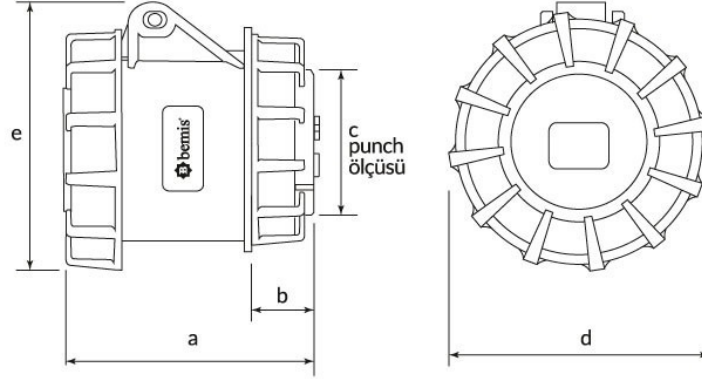

رمز المنتج

BC1-3505-7440

الفئة: 32×5 أمبير (N+E+3P) 6 ساعات

المواصفات الفنية

32A	أمبير
3P+E+N	القطب
380 فولت - 450 فولت	التوتر
6h	اتجاه عقارب الساعة
50 هرتز - 60 هرتز	هيرتز
IP67	فئة IP
58 م	مادة موصلة
البولي أميد 6	مادة الهيكل
290,2	GRAM
4	عدد العلب
72	عدد الصناديق

شهادات الجودة

BC1-3505-7440**الرسم الفني**

Ölçüler / Dimensions (mm)			
a	89	e	103
b	16	f	
cø	70	g	
d	102	h	