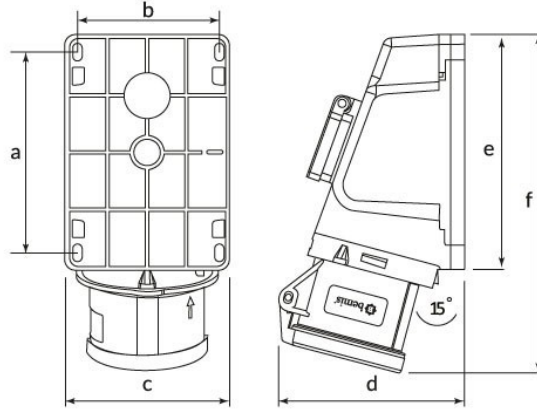

رمز المنتج

BC1-3505-2537

الفئة: 32×5 أمبير (N+E+3P) 6 ساعات

المواصفات الفنية

32A	أمبير
3P+E+N	القطب
380 فولت - 450 فولت	التوتر
6h	اتجاه عقارب الساعة
50 هرتز - 60 هرتز	هيرتز
IP44	فئة IP
58 م	مادة موصلة
البولي أميد 6	مادة الهيكل
416,6	GRAM
3	عدد العلب
36	عدد الصناديق

شهادات الجودة

BC1-3505-2537**الرسم الفني**

Ölçüler / Dimensions (mm)			
a	78	e	87
b	64	f	96
c	79	g	
d	78	h	