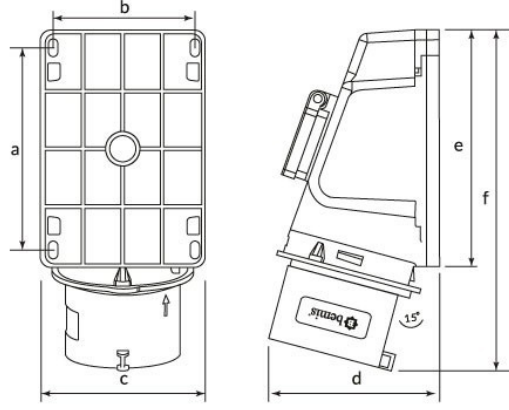

رمز المنتج

BC1-3505-2238

الفئة: 32×5 أمبير (N+E+3P) 6 ساعات

المواصفات الفنية

32A	أمبير
3P+E+N	القطب
380 فولت - 450 فولت	التوتر
6h	اتجاه عقارب الساعة
50 هرتز - 60 هرتز	هيرتز
IP44	فئة IP
58 م	مادة موصلة
البولي أميد 6	مادة الهيكل
400	GRAM
3	عدد العلب
36	عدد الصناديق

شهادات الجودة

BC1-3505-2238**الرسم الفني**

Ölçüler / Dimensions (mm)			
a	113	e	131
b	82	f	187
c	91	g	
d	130	h	