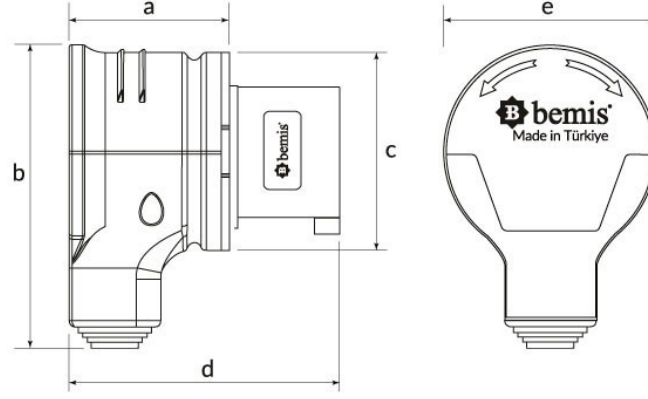

رمز المنتج

BC1-3505-2130

الفئة: 32×5 أمبير (N+E+3P) 6 ساعات

المواصفات الفنية

32A	أمبير
3P+E+N	القطب
380 فولت - 450 فولت	التوتر
6h	اتجاه عقارب الساعة
50 هرتز - 60 هرتز	هيرتز
IP44	فئة IP
58 م	مادة موصلة
البولي أميد 6	مادة الهيكل
265,5	GRAM
6	عدد العلب
108	عدد الصناديق

شهادات الجودة

BC1-3505-2130**الرسم الفني**

Ölçüler / Dimensions (mm)			
a	59	e	83
b	113	f	
cø	78	g	
d	104	h	