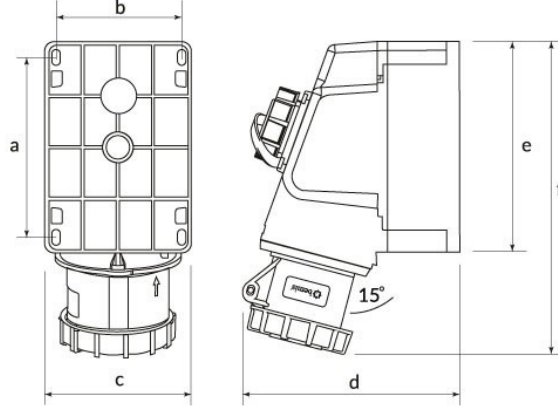

Ürün Kodu**BC1-3504-7537****90° Eğik M. Prizli Duvar Priz**

Kategori: 4x32A (3P+E) 6h

**Teknik Özellikler**

AMPER	32A
KUTUP	3P+E
GERILIM	380V-450V
SAAT YÖNÜ	6h
HERTZ	50Hz - 60Hz
IP SINIFI	IP67
İLETKEN MALZEMESİ	MS 58
GÖVDE MALZEMESİ	Polyamid 6
GRAM	540
KUTU ADET	1
KOLI ADET	18

Kalite Belgeleri

BC1-3504-7537**Teknik Çizim**

Ölçüler / Dimensions (mm)			
a	113	e	131
b	82	f	208
c	91	g	
d	150	h	