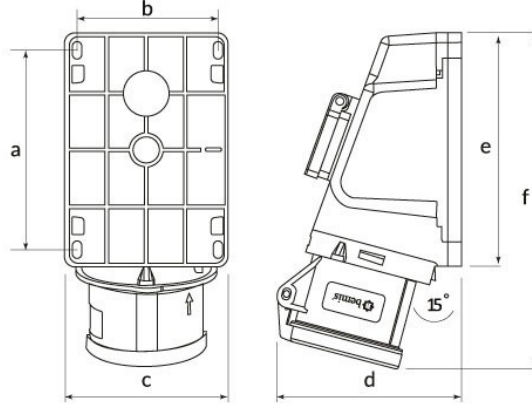

## المواصفات الفنية

32A	أمبير
3P+E	القطب
380 فولت - 450 فولت	التوتر
6h	اتجاه عقارب الساعة
50 هرتز - 60 هرتز	هيرتز
IP44	فئة IP
58 م	مادة موصلة
البولي أميد 6	مادة الهيكل
395	GRAM
3	عدد العلب
36	عدد الصناديق

## شهادات الجودة

**BC1-3504-2537****الرسم الفني**

Ölçüler / Dimensions (mm)			
a	78	e	87
b	64	f	96
cø	79	g	
d	78	h	