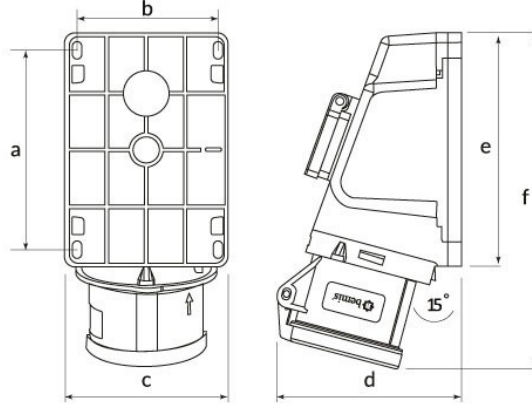

Ürün Kodu**BC1-3504-2537****90° Eğik Pano Prizli Duvar Priz**

Kategori: 4x32A (3P+E) 6h

**Teknik Özellikler**

AMPER	32A
KUTUP	3P+E
GERILIM	380V-450V
SAAT YÖNÜ	6h
HERTZ	50Hz - 60Hz
IP SINIFI	IP44
İLETKEN MALZEMESİ	MS 58
GÖVDE MALZEMESİ	Polyamid 6
GRAM	395
KUTU ADET	3
KOLI ADET	36

Kalite Belgeleri

BC1-3504-2537**Teknik Çizim**

Ölçüler / Dimensions (mm)			
a	78	e	87
b	64	f	96
cø	79	g	
d	78	h	