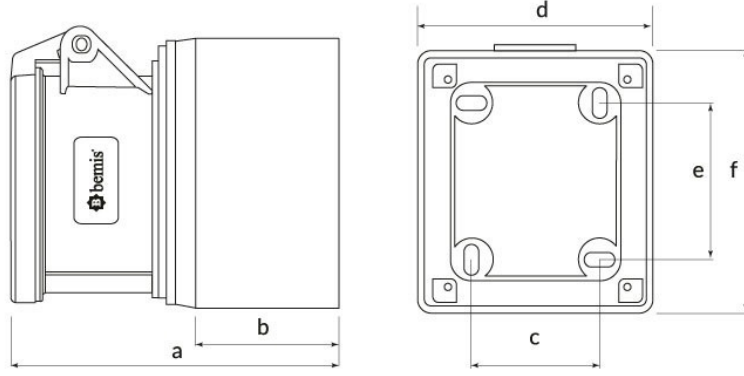

رمز المنتج

BC1-3504-2510

مقبس حائطي

الفئة: 4 × 32 أمبير (3 أقطاب + أرضي) 6 ساعات

المواصفات الفنية

32A	أمبير
3P+E	القطب
380 فولت - 450 فولت	التوتر
6h	اتجاه عقارب الساعة
50 هرتز - 60 هرتز	هيرتز
IP44	فئة IP
58 م	مادة موصلة
البولي أميد 6	مادة الهيكل
268,4	GRAM
6	عدد العلب
108	عدد الصناديق

شهادات الجودة

BC1-3504-2510**الرسم الفني**

Ölçüler / Dimensions (mm)			
a	120	e	60
b	45	f	80
c	60	g	
d	80	h	