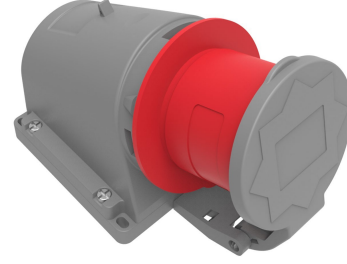

Ürün Kodu

**BC1-3504-2235****90° Eğik Duvar Fiş (Yaylı Kapaklı)**

Kategori: 4x32A (3P+E) 6h

**Teknik Özellikler**

AMPER	32A
KUTUP	3P+E
GERİLİM	380V-450V
SAAT YÖNÜ	6h
HERTZ	50Hz - 60Hz
IP SINIFI	IP44
İLETKEN MALZEMESİ	MS 58
GÖVDE MALZEMESİ	Polyamid 6
GRAM	320,8
KUTU ADET	3
KOLI ADET	54

**Kalite Belgeleri**

**BC1-3504-2235****Teknik Çizim**