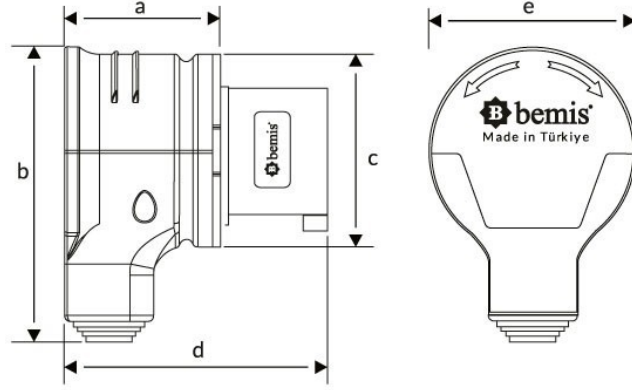

رمز المنتج

BC1-3504-2130

الفئة: 4 × 32 أمبير (3 أقطاب + أرضي) 6 ساعات

المواصفات الفنية

32A	أمبير
3P+E	القطب
380 فولت - 450 فولت	التوتر
6h	اتجاه عقارب الساعة
50 هرتز - 60 هرتز	هيرتز
IP44	فئة IP
58 م	مادة موصله
البولي أميد 6	مادة الهيكل
155	GRAM
6	عدد العلب
108	عدد الصناديق

شهادات الجودة

BC1-3504-2130**الرسم الفني**

Ölçüler / Dimensions (mm)			
a	59	e	83
b	113	f	
cø	78	g	
d	104,5	h	