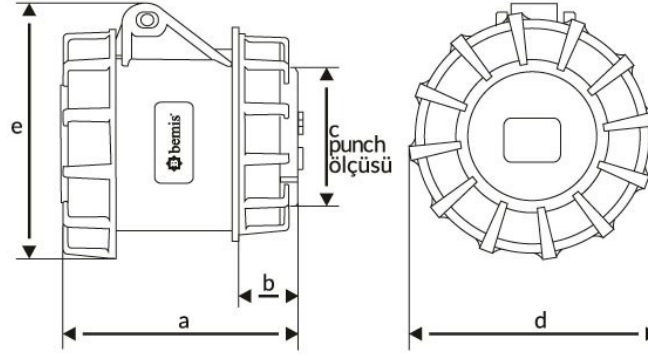

Ürün Kodu

BC1-3403-7440**Somunlu Priz**

Kategori: 3x32A (2P+E) 6h

**Teknik Özellikler**

AMPER	32A
KUTUP	2P+E
GER L M	220V-250V
SAAT YÖNÜ	6h
HERTZ	50Hz - 60Hz
IP SINIFI	IP67
LETKEN MALZEMES	MS 58
GÖVDE MALZEMES	Polyamid 6
GRAM	238
KUTU ADET	4
KOL ADET	72

Kalite Belgeleri

BC1-3403-7440**Teknik Çizim**

Ölçüler / Dimensions (mm)			
a	89	e	103
b	16	f	
c	70	g	
d	100	h	