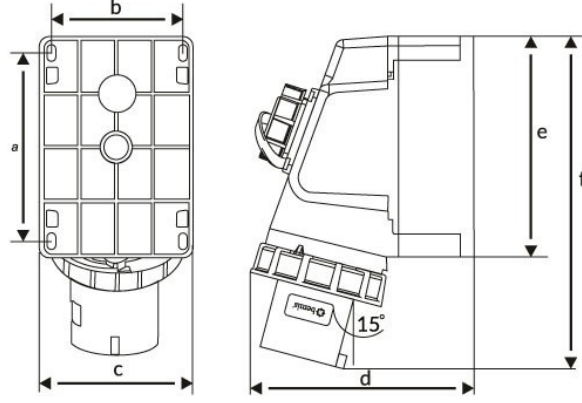

Ürün Kodu

**BC1-3403-7238****90° E ik Mak. Prizli Duvar Fi i**

Kategori: 3x32A (2P+E) 6h

**Teknik Özellikler**

AMPER	32A
KUTUP	2P+E
GER L M	220V-250V
SAAT YÖNÜ	6h
HERTZ	50Hz - 60Hz
IP SINIFI	IP67
LETKEN MALZEMES	MS 58
GÖVDE MALZEMES	Polyamid 6
GRAM	497
KUTU ADET	1
KOL ADET	18

**Kalite Belgeleri**

**BC1-3403-7238****Teknik Çizim**

Ölçüler / Dimensions (mm)			
a	113	e	131
b	82	f	199
c	91	g	
d	149	h	