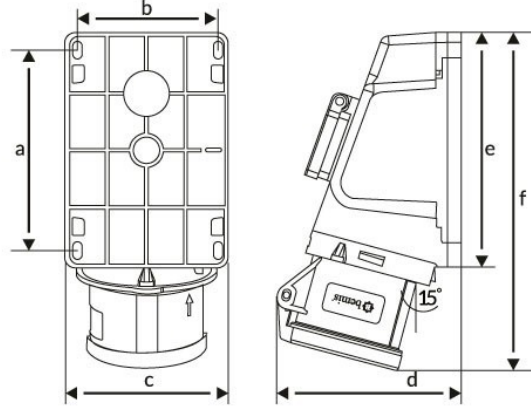

Ürün Kodu

**BC1-3403-2537****90° E ik P. Prizli Duvar Priz**

Kategori: 3x32A (2P+E) 6h

**Teknik Özellikler**

AMPER	32A
KUTUP	2P+E
GER L M	220V-250V
SAAT YÖNÜ	6h
HERTZ	50Hz - 60Hz
IP SINIFI	IP44
LETKEN MALZEMES	MS 58
GÖVDE MALZEMES	Polyamid 6
GRAM	371
KUTU ADET	3
KOL ADET	36

**Kalite Belgeleri**

**BC1-3403-2537****Teknik Çizim**

Ölçüler / Dimensions (mm)			
a	78	e	87
b	64	f	96
c	79	g	
d	78	h	