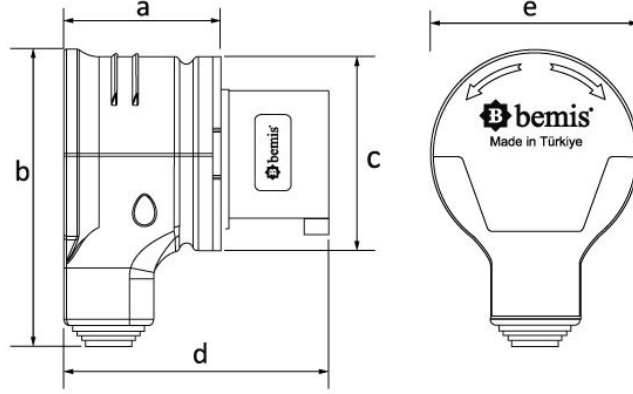

رمز المنتج

BC1-3403-2130

الفئة: 32×3 أمبير (E+2P) 6 ساعات

المواصفات الفنية

32A	أمبير
2P+E	القطب
220 فولت - 250 فولت	التوتر
6h	اتجاه عقارب الساعة
50 هرتز - 60 هرتز	هيرتز
IP44	فئة IP
58 م	مادة موصلة
البولي أميد 6	مادة الهيكل
221	GRAM
6	عدد العلب
108	عدد الصناديق

شهادات الجودة

BC1-3403-2130**الرسم الفني**

Ölçüler / Dimensions (mm)			
a	59	e	83
b	113	f	
cø	78	g	
d	104,5	h	