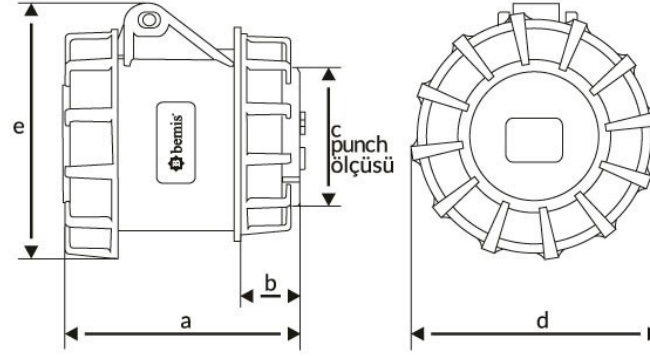

Ürün Kodu

BC1-3303-7440**Somunlu Priz**

Kategori: 3x32A (2P+E) 4h

**Teknik Özellikler**

AMPER	3/32A
KUTUP	2P+E
GER L M	110V-150V
SAAT YÖNÜ	4h
HERTZ	50Hz - 60Hz
IP SINIFI	IP67
LETKEN MALZEMES	MS 58
GÖVDE MALZEMES	Polyamid 6
GRAM	233
KUTU ADET	4
KOL ADET	72

Kalite Belgeleri

BC1-3303-7440**Teknik Çizim**

Ölçüler / Dimensions (mm)			
a	89	e	103
b	16	f	
c	70	g	
d	100	h	