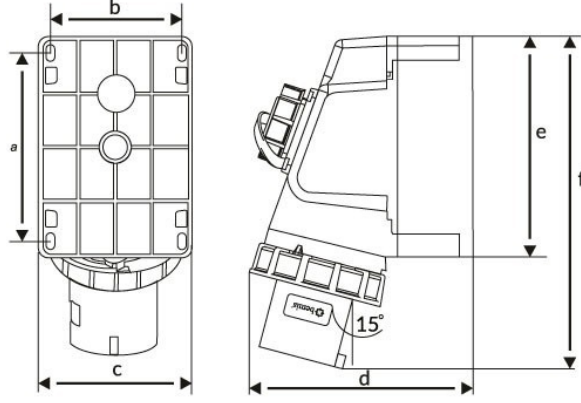

Ürün Kodu**BC1-3303-7238****90° Eğik Makine Prizli Duvar Fişi**

Kategori: 3x32A (2P+E) 4h

**Teknik Özellikler**

AMPER	3/32A
KUTUP	2P+E
GERILIM	110V-150V
SAAT YÖNÜ	4h
HERTZ	50Hz - 60Hz
IP SINIFI	IP67
İLETKEN MALZEMESİ	MS 58
GÖVDE MALZEMESİ	Polyamid 6
GRAM	508
KUTU ADET	1
KOLI ADET	18

Kalite Belgeleri

BC1-3303-7238**Teknik Çizim**

Ölçüler / Dimensions (mm)			
a	113	e	131
b	82	f	199
c	91	g	
d	149	h	