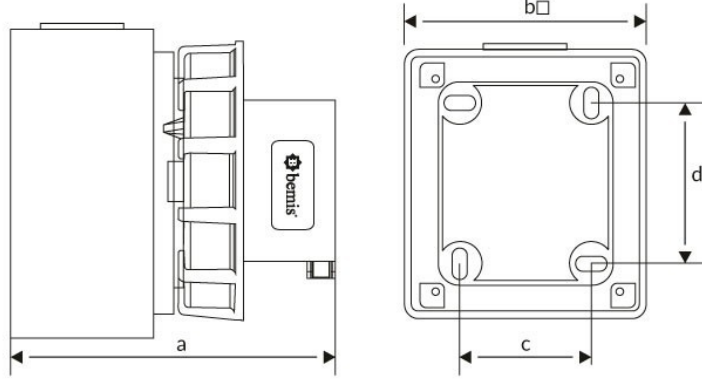

Ürün Kodu**BC1-3303-7210****Duvar Fiş**

Kategori: 3x32A (2P+E) 4h

Teknik Özellikler

AMPER	3/32A
KUTUP	2P+E
GERILIM	110V-150V
SAAT YÖNÜ	4h
HERTZ	50Hz - 60Hz
IP SINIFI	IP67
İLETKEN MALZEMESİ	MS 58
GÖVDE MALZEMESİ	Polyamid 6
GRAM	412
KUTU ADET	2
KOLI ADET	24

Kalite Belgeleri

BC1-3303-7210**Teknik Çizim**

Ölçüler / Dimensions (mm)		
a	119	e
b□	95x95	f
c	55	g
d	55	h