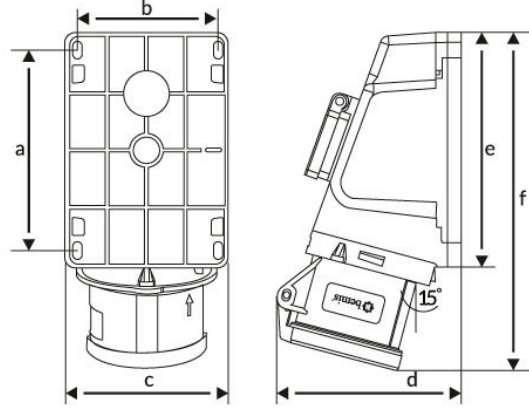

Ürün Kodu

**BC1-3303-2537****90° E ik Pano Prizli Duvar Priz**

Kategori: 3x32A (2P+E) 4h

**Teknik Özellikler**

AMPER	3/32A
KUTUP	2P+E
GER L M	110V-150V
SAAT YÖNÜ	4h
HERTZ	50Hz - 60Hz
IP SINIFI	IP44
LETKEN MALZEMES	MS 58
GÖVDE MALZEMES	Polyamid 6
GRAM	155
KUTU ADET	3
KOL ADET	36

**Kalite Belgeleri**

**BC1-3303-2537****Teknik Çizim**

Ölçüler / Dimensions (mm)			
a	78	e	87
b	64	f	96
c	79	g	
d	78	h	