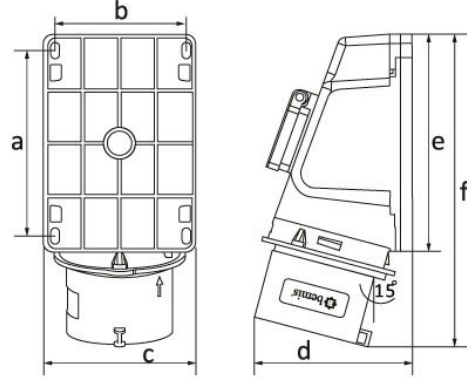

رمز المنتج

BC1-3303-2238

الفئة: 32×3 أمبير (E+2P) 4 ساعات

المواصفات الفنية

3/32A	أمبير
2P+E	القطب
110 فولت - 150 فولت	التوتر
4 ساعات	اتجاه عقارب الساعة
50 هرتز - 60 هرتز	هيرتز
IP44	فئة IP
58 م	مادة موصلة
البولي أميد 6	مادة الهيكل
329	GRAM
3	عدد العلب
36	عدد الصناديق

شهادات الجودة

BC1-3303-2238**الرسم الفني**

Ölçüler / Dimensions (mm)			
a	113	e	131
b	82	f	187
c	91	g	
d	130	h	