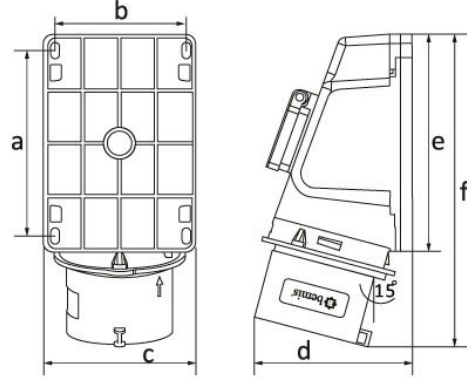

Ürün Kodu

BC1-3303-2238**90° E ik Pano Prizli Duvar Fi**

Kategori: 3x32A (2P+E) 4h

Teknik Özellikler

AMPER	3/32A
KUTUP	2P+E
GER L M	110V-150V
SAAT YÖNÜ	4h
HERTZ	50Hz - 60Hz
IP SINIFI	IP44
LETKEN MALZEMES	MS 58
GÖVDE MALZEMES	Polyamid 6
GRAM	329
KUTU ADET	3
KOL ADET	36

Kalite Belgeleri

BC1-3303-2238**Teknik Çizim**

Ölçüler / Dimensions (mm)			
a	113	e	131
b	82	f	187
c	91	g	
d	130	h	