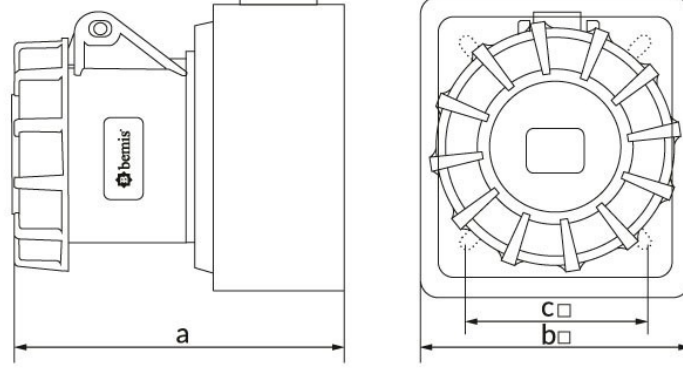

# BC1-3103-7510

مقبس حائطي

الفئة: 3 × 32 أمبير، 24 فولت (3 أقطاب)

## المواصفات الفنية

32A	أمبير
3P	القطب
24 فولت	التوتر
50 هرتز - 60 هرتز	هيرتز
IP67	فئة IP
58 م	مادة موصله
البولي أميد 6	مادة الهيكل
155	GRAM
4	عدد العلب
72	عدد الصناديق

## شهادات الجودة

**BC1-3103-7510****الرسم الفني**

Ölçüler / Dimensions (mm)		
a	113	e
b□	95	f
c□	55	g
d		h