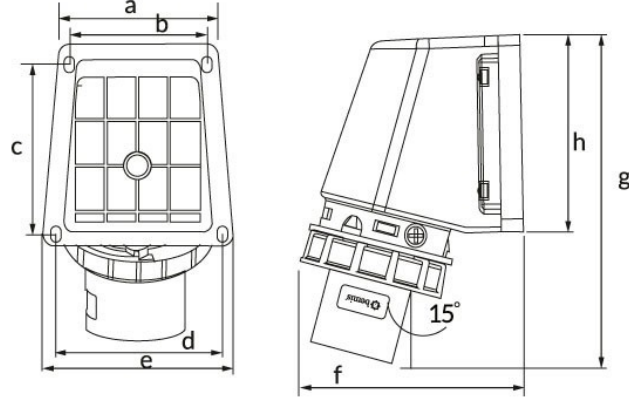

# BC1-3103-7236

قابس حائطي بزاوية 90 درجة

الفئة: 3 × 32 أمبير، 24 فولت (3 أقطاب)

## المواصفات الفنية

32A	أمبير
3P	القطب
24 فولت	التوتر
50 هرتز - 60 هرتز	هيرتز
IP67	فئة IP
58 م	مادة موصلة
البولي أميد 6	مادة الهيكل
238	GRAM
3	عدد العلب
54	عدد الصناديق

## شهادات الجودة

**BC1-3103-7236****الرسم الفني**

Ölçüler / Dimensions (mm)			
a	78	e	87
b	64	f	102
c	76	g	150
d	78	h	87