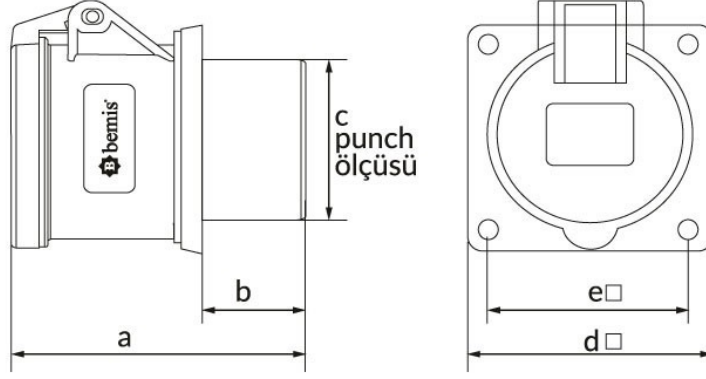

Ürün Kodu

**BC1-3103-2414****Makine Priz (Tek Parça)**

Kategori: 3x32A 24V (3P)

**Teknik Özellikler**

AMPER	32A
KUTUP	3P
GERILIM	24V
HERTZ	50Hz - 60Hz
IP SINIFI	IP44
İLETKEN MALZEMESİ	MS 58
GÖVDE MALZEMESİ	Polyamid 6
GRAM	128
KUTU ADET	20
KOLI ADET	240

**Kalite Belgeleri**

**BC1-3103-2414****Teknik Çizim**

Ölçüler / Dimensions (mm)			
a	68,5	e□	45
b	30	f	
c	50	g	
d□	55	h	