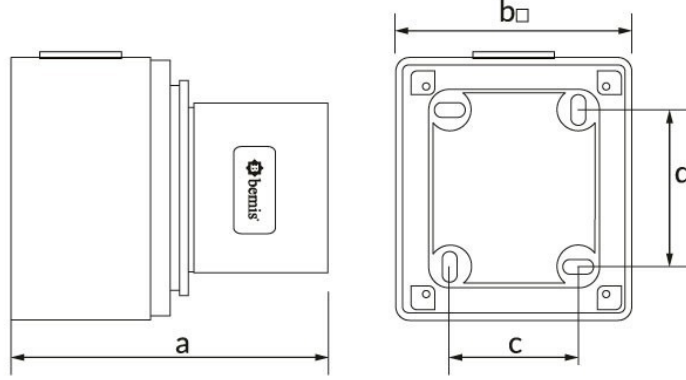

Ürün Kodu

**BC1-3103-2210****Duvar Fiş**

Kategori: 3x32A 24V (3P)

**Teknik Özellikler**

AMPER	32A
KUTUP	3P
GERILIM	24V
HERTZ	50Hz - 60Hz
IP SINIFI	IP44
İLETKEN MALZEMESİ	MS 58
GÖVDE MALZEMESİ	Polyamid 6
GRAM	173
KUTU ADET	6
KOLI ADET	108

**Kalite Belgeleri**

**BC1-3103-2210****Teknik Çizim**

Ölçüler / Dimensions (mm)		
a	72,5	e
b	80	f
c	60	g
d	60	h