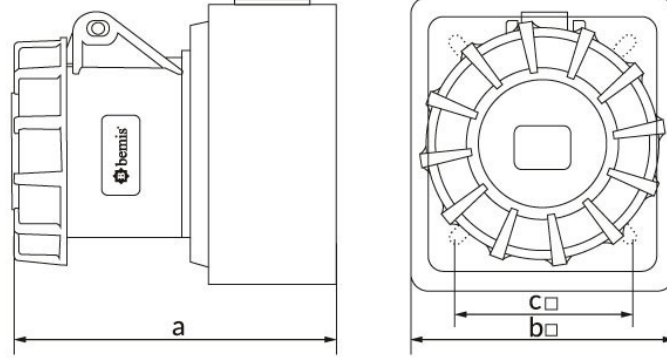

رمز المنتج

BC1-3102-7510

مقبس حائطي

الفئة: 2 × 32 أمبير، 24 فولت (ثنائي القطب)

المواصفات الفنية

32A	أمبير
2P	القطب
24 فولت	التوتر
50 هرتز - 60 هرتز	هيرتز
IP67	فئة IP
58 م	مادة موصلة
البولي أميد 6	مادة الهيكل
299	GRAM
4	عدد العلب
72	عدد الصناديق

شهادات الجودة

BC1-3102-7510**الرسم الفني**

Ölçüler / Dimensions (mm)		
a	113	e
b□	95	f
c□	55	g
d		h