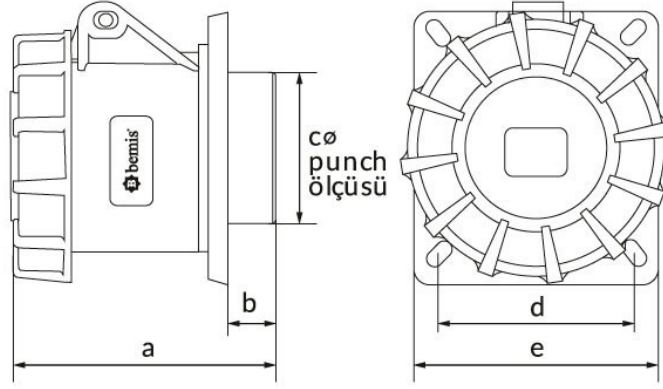

# BC1-3102-7413

مقبس الآلة

الفئة: 2 × 32 أمبير، 24 فولت (ثنائي القطب)

## المواصفات الفنية

32A	أمبير
2P	القطب
24 فولت	التوتر
50 هرتز - 60 هرتز	هيرتز
IP67	فئة IP
58 م	مادة موصلة
البولي أميد 6	مادة الهيكل
150	GRAM
8	عدد العلب
144	عدد الصناديق

## شهادات الجودة

**BC1-3102-7413****الرسم الفني**

Ölçüler / Dimensions (mm)			
a	77	e	75
b	22	f	
cø	40	g	
d	58	h	