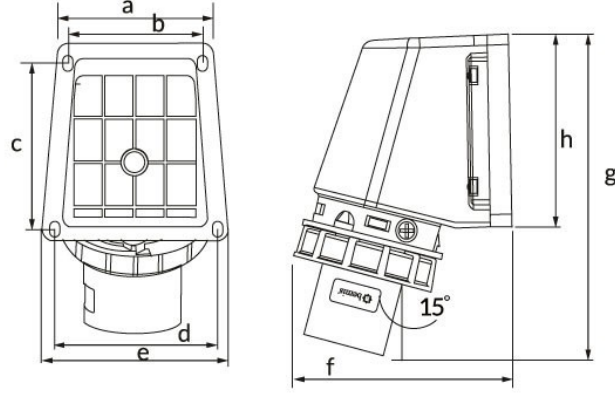

رمز المنتج

BC1-3102-7236

قابس حائطي بزاوية 90 درجة

الفئة: 2 × 32 أمبير، 24 فولت (ثنائي القطب)

المواصفات الفنية

32A	أمبير
2P	القطب
24 فولت	التوتر
50 هرتز - 60 هرتز	هيرتز
IP67	فئة IP
58 م	مادة موصلة
البولي أميد 6	مادة الهيكل
224	GRAM
3	عدد العلب
54	عدد الصناديق

شهادات الجودة

BC1-3102-7236**الرسم الفني**

Ölçüler / Dimensions (mm)			
a	78	e	87
b	64	f	102
c	76	g	150
d	78	h	87