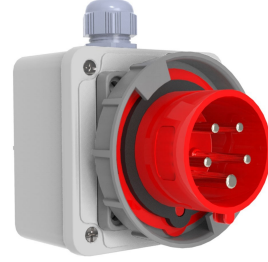

Ürün Kodu

BC1-1505-7210**Duvar Fi i**

Kategori: 5x16A (3P+E+N) 6h

**Teknik Özellikler**

AMPER	5/16A
KUTUP	3P+E+N
GER L M	380V-450V
SAAT YÖNÜ	6h
HERTZ	50Hz - 60Hz
IP SINIFI	IP67
LETKEN MALZEMES	MS 58
GÖVDE MALZEMES	Polyamid 6
GRAM	155
KUTU ADET	4
KOL ADET	72