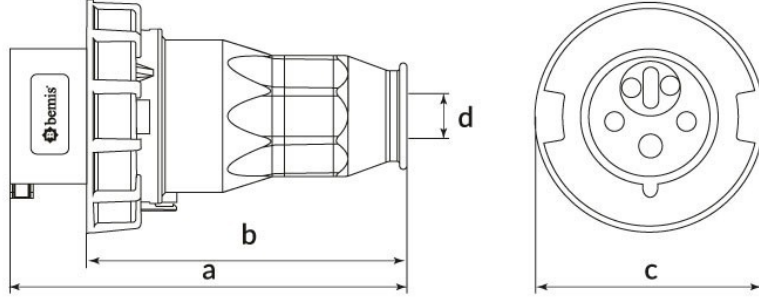

Ürün Kodu

BC1-1505-7050**Enversör Düz Fi**

Kategori: 5x16A (3P+E+N) 6h

Teknik Özellikler

AMPER	5/16A
KUTUP	3P+E+N
GER L M	380V-450V
SAAT YÖNÜ	6h
HERTZ	50Hz - 60Hz
IP SINIFI	IP67
LETKEN MALZEMES	MS 58
GÖVDE MALZEMES	Polyamid 6
GRAM	264
KUTU ADET	4
KOL ADET	72

Kalite Belgeleri

BC1-1505-7050**Teknik Çizim**

Ölçüler / Dimensions (mm)			
a	155	e	
b	128	f	
c	93	g	
dø	8-20	h	