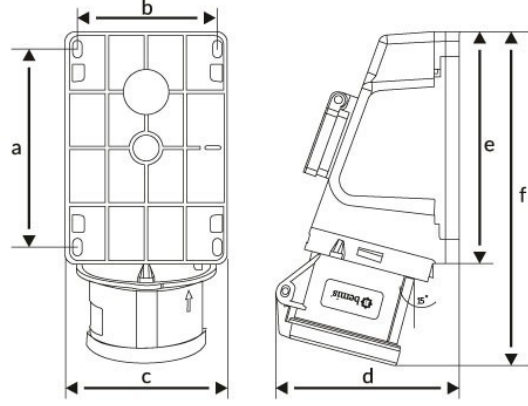

رمز المنتج

BC1-1505-2537

الفئة: 5 × 16 أمبير (N+E+3P) 6 ساعات

المواصفات الفنية

| | |
|---------------------|--------------------|
| 5/16A | أمبير |
| 3P+E+N | القطب |
| 380 فولت - 450 فولت | التوتر |
| 6h | اتجاه عقارب الساعة |
| 50 هرتز - 60 هرتز | هيرتز |
| IP44 | فئة IP |
| 58 م | مادة موصلة |
| البولي أميد 6 | مادة الهيكل |
| 155 | GRAM |
| 3 | عدد العلب |
| 36 | عدد الصناديق |

شهادات الجودة

BC1-1505-2537**الرسم الفني**

| Ölçüler / Dimensions (mm) | | | |
|---------------------------|----|---|----|
| a | 78 | e | 87 |
| b | 64 | f | 96 |
| c | 79 | g | |
| d | 78 | h | |