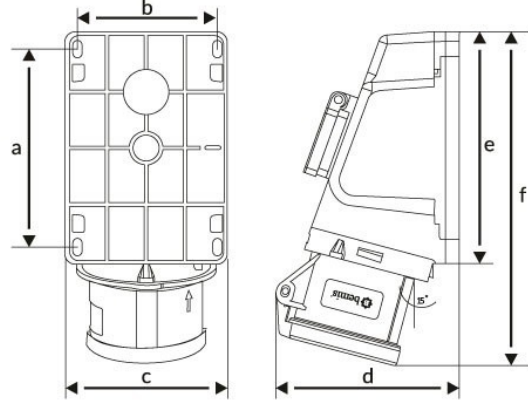

Ürün Kodu

**BC1-1505-2537****90° E ik Pano Prizli Duvar Priz**

Kategori: 5x16A (3P+E+N) 6h

**Teknik Özellikler**

AMPER	5/16A
KUTUP	3P+E+N
GER L M	380V-450V
SAAT YÖNÜ	6h
HERTZ	50Hz - 60Hz
IP SINIFI	IP44
LETKEN MALZEMES	MS 58
GÖVDE MALZEMES	Polyamid 6
GRAM	155
KUTU ADET	3
KOL ADET	36

**Kalite Belgeleri**

**BC1-1505-2537****Teknik Çizim**

Ölçüler / Dimensions (mm)			
a	78	e	87
b	64	f	96
c	79	g	
d	78	h	