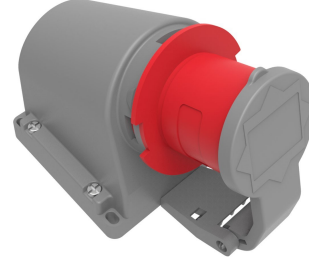

Ürün Kodu

BC1-1505-2235**90° E ik Duvar Fi (Yaylı Kapaklı)**

Kategori: 5x16A (3P+E+N) 6h

**Teknik Özellikler**

AMPER	5/16A
KUTUP	3P+E+N
GER L M	380V-450V
SAAT YÖNÜ	6h
HERTZ	50Hz - 60Hz
IP SINIFI	IP44
LETKEN MALZEMES	MS 58
GÖVDE MALZEMES	Polyamid 6
GRAM	270,2
KUTU ADET	3
KOL ADET	54

Kalite Belgeleri

BC1-1505-2235**Teknik Çizim**