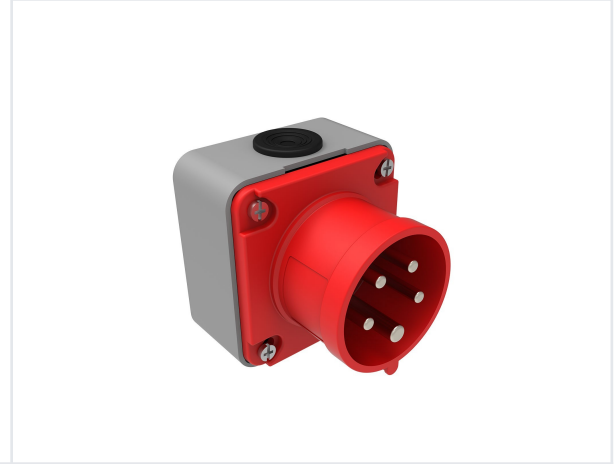

Ürün Kodu

BC1-1505-2210**Duvar Fi**

Kategori: 5x16A (3P+E+N) 6h

Teknik Özellikler

AMPER	5/16A
KUTUP	3P+E+N
GER L M	380V-450V
SAAT YÖNÜ	6h
HERTZ	50Hz - 60Hz
IP SINIFI	IP44
LETKEN MALZEMES	MS 58
GÖVDE MALZEMES	Polyamid 6
GRAM	174
KUTU ADET	6
KOL ADET	108